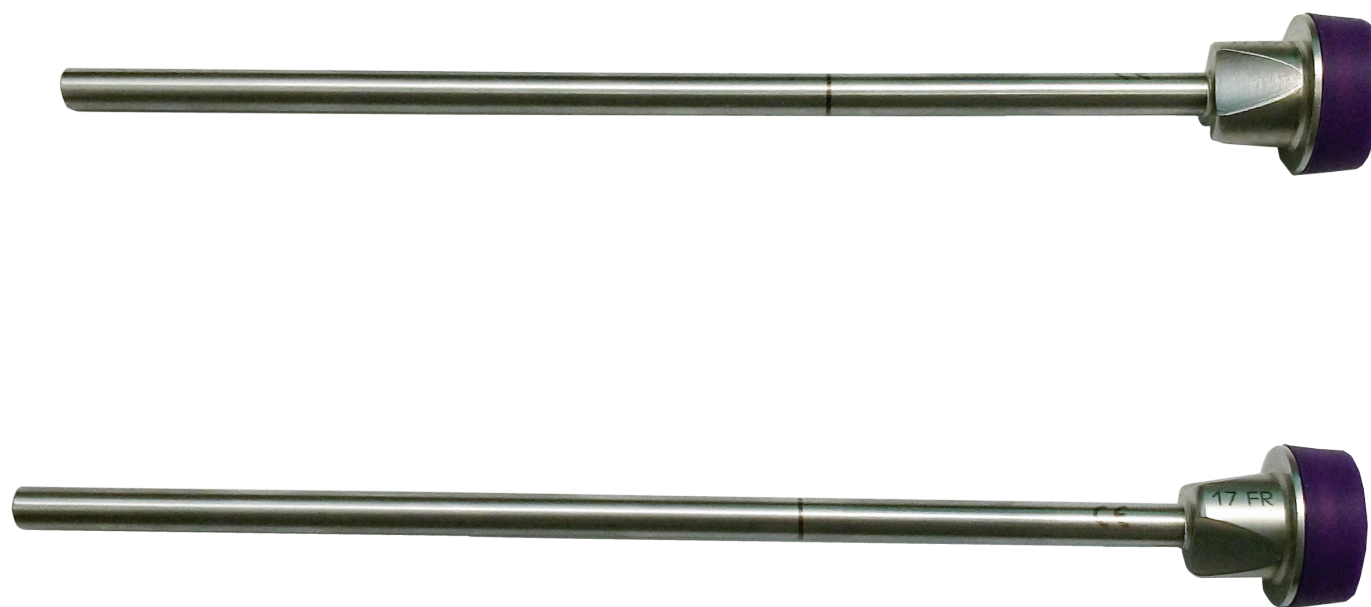

NEPHROSCOPE

Autoclave 134°/273°F - 5°

Combo Set

Trocar 17 Fr.

Obturator