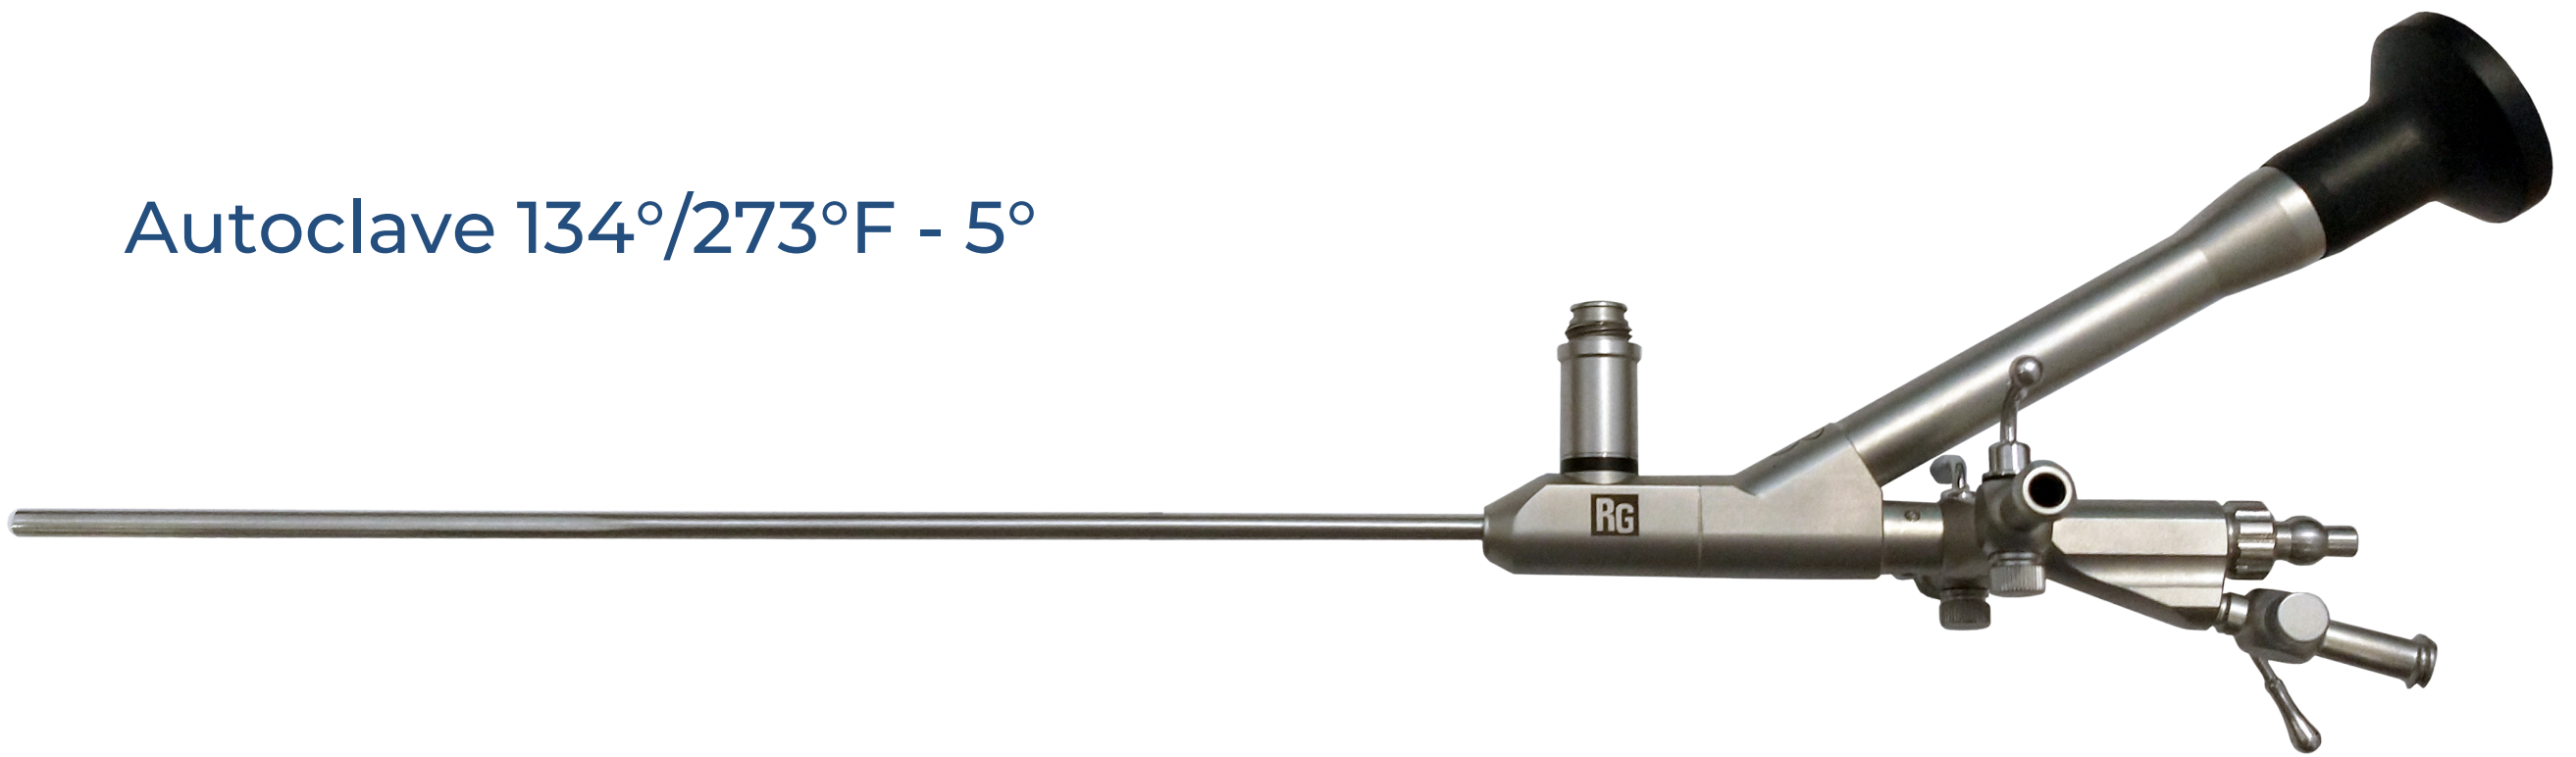

NEPHROSCOPE

Autoclave 134°/273°F - 5°

Combo Set

Trocar 17 Fr.

Obturator