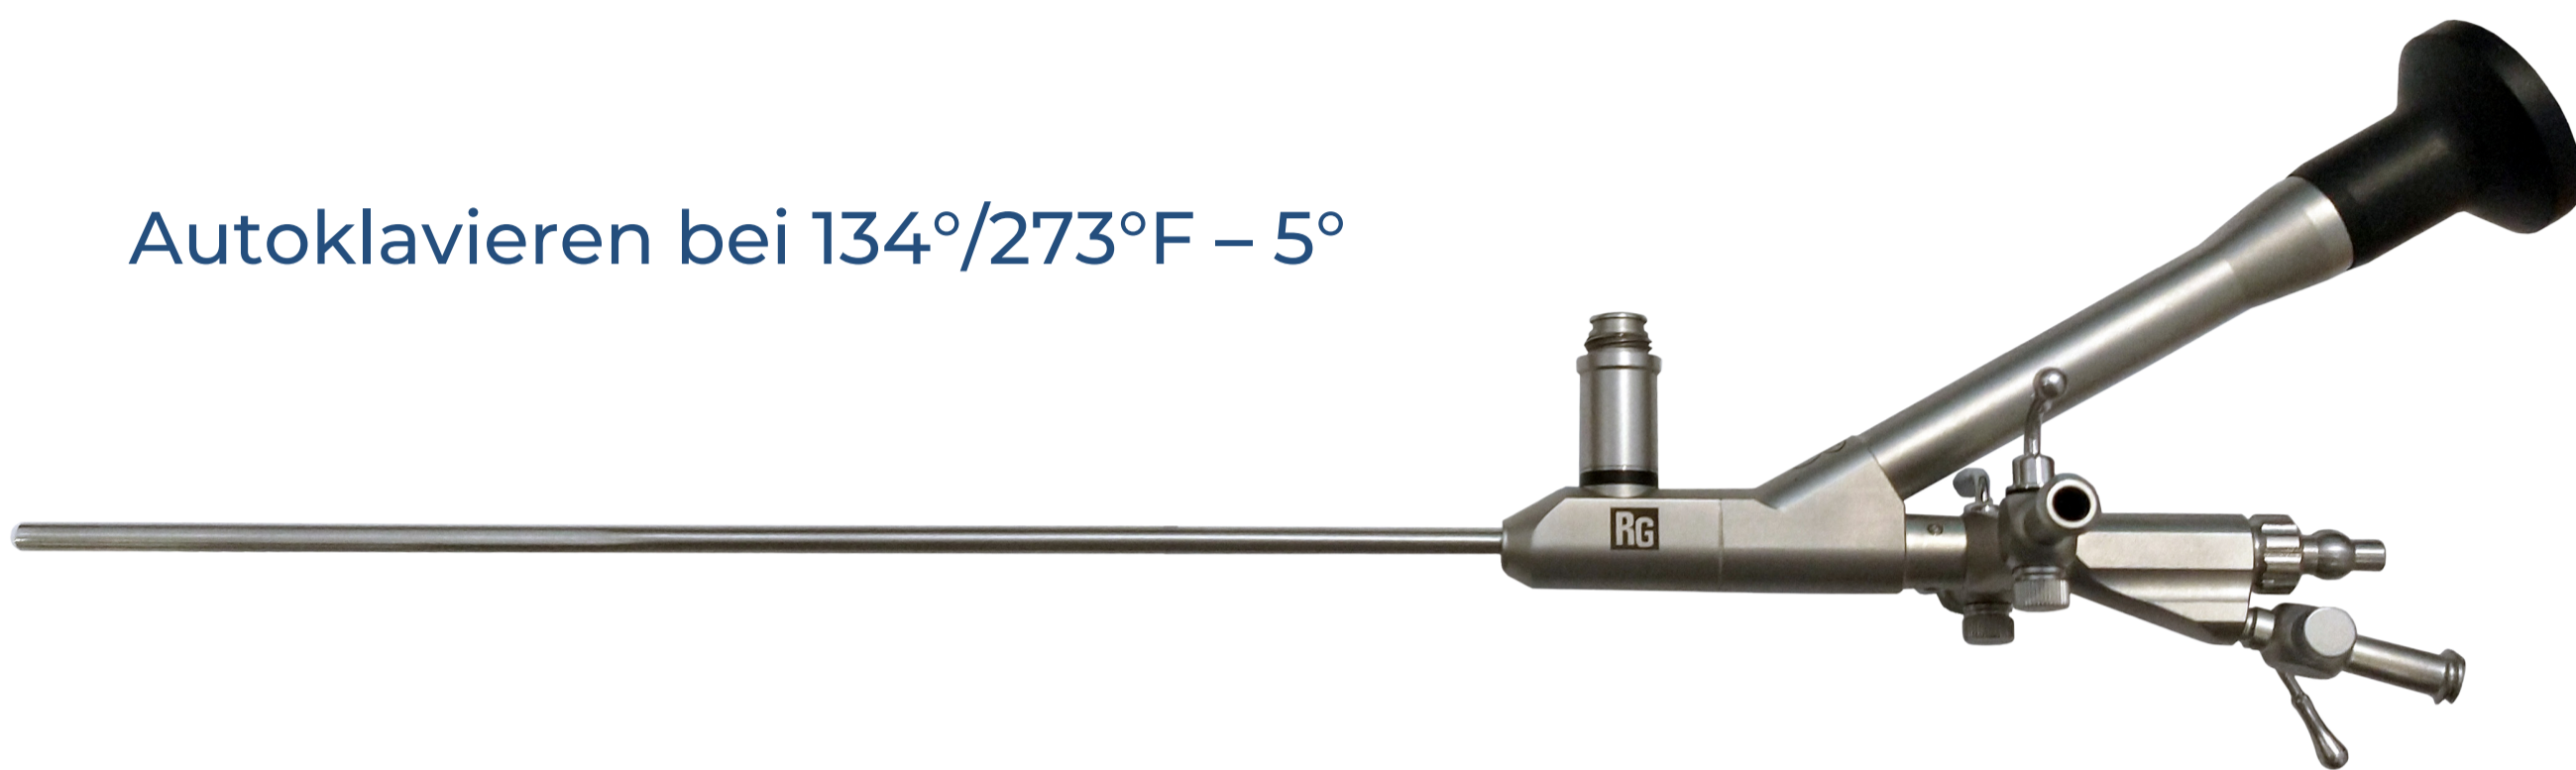

NEPHROSKOP

Autoklavieren bei 134°/273°F – 5°

Kombi-Set

Trokar 17 Charr.

Obturator