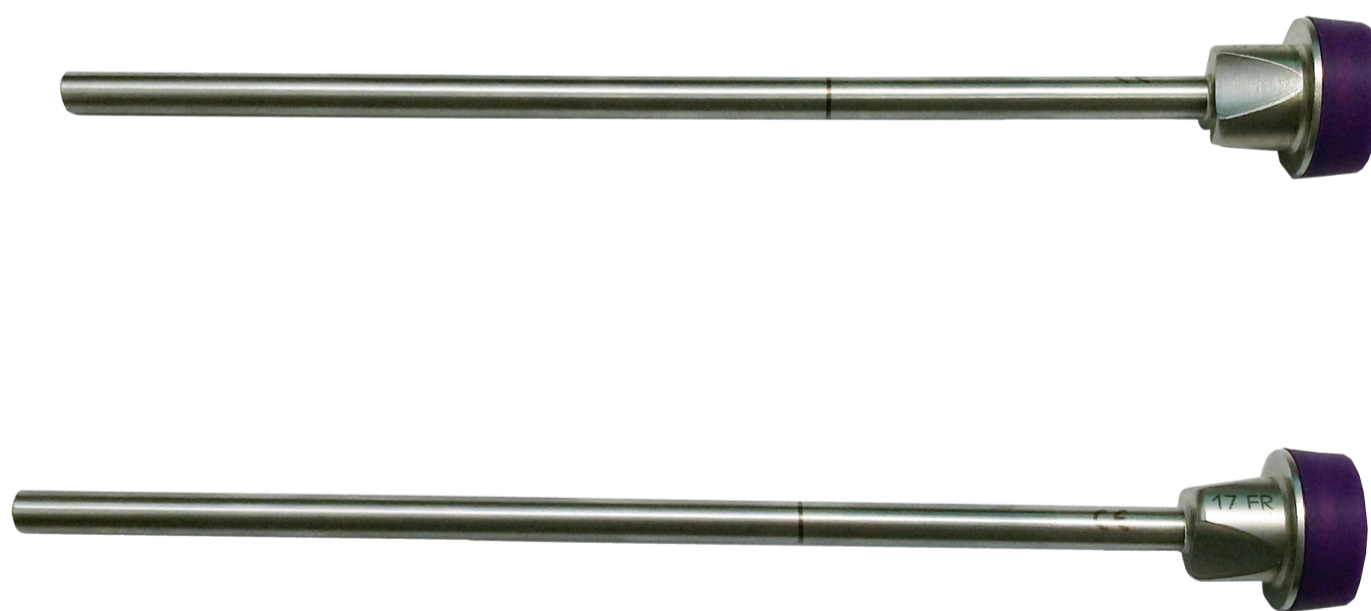

NEPHROSKOP

Autoklavieren bei 134°/273°F – 5°

Kombi-Set

Trokar 17 Charr.

Obturator